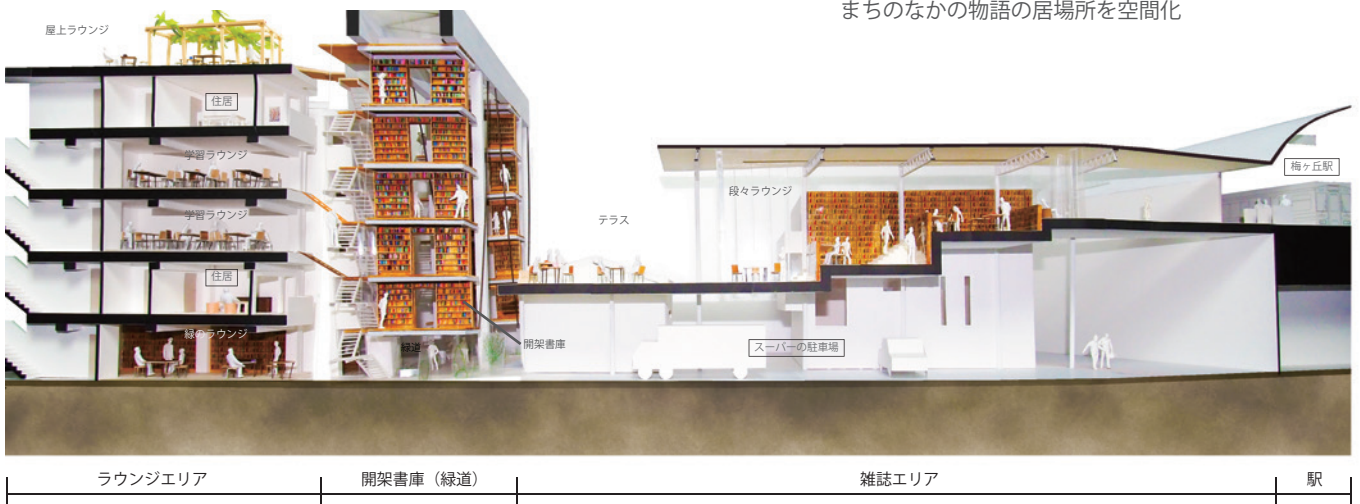

ものがたりが連鎖するまちの図書館

近年の図書館における室・部位・家具による構成

中井研究室 中村 圭那

研究概要 : 現代では、人々が利用するメディアは多様になってきている。紙媒体である本は、今後はあまり利用されなくなることも考えられる。そのため、地域図書館が今のままであり続けることは難しいと感じた。そういった状況を問題とし、改めてこれからの本の使い方と図書館という空間を提案した。

研究目的 : まちの中に点在していた本を楽しむ小さな場所を繋いで、まちに広がっていくような図書館をつくる。世田谷区立梅丘図書館の改築計画として提案する。

研究成果 :

まちのなかの物語の居場所を空間化

短手断面写真

苦労した点や感想など :

自分でテーマを見つけ、長い期間をかけて設計をすることで、より考えを深めることができた。